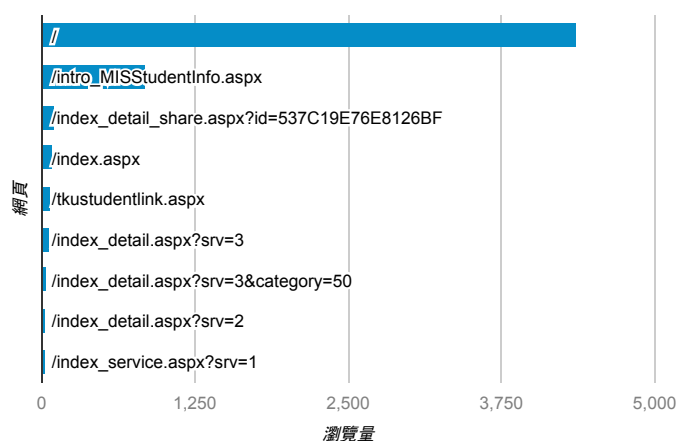

報表03_內容

2015年8月10日 - 2015年8月16日

所有工作階段
100.00%

網頁載入平均需時 (秒)

瀏覽量 (依網頁分組)

網頁載入平均需時 (秒)和瀏覽量 (依 網頁 分組)

網頁	網頁載入平均需時 (秒)	瀏覽量
/index_detail.aspx?srv=3&category=50	25.41	33
/intro_MISStudentInfo.aspx	4.02	856
/	3.51	4,361
/index_detail_share.aspx?id=537C19E76E8126BF	3.51	99
/tkustudentlink.aspx	3.38	74
/index_detail_share.aspx?id=74DDEEB3EED6E798	3.15	1
/activity_101-1_game1.aspx	0.00	1
/activity_103-1_game1.aspx	0.00	9
/activity_game01.aspx	0.00	1
/analytics_Summary.aspx	0.00	19

造訪和新造訪率 (依 關鍵字 分組)

關鍵字	工作階段	% 新工作階段
(not provided)	273	85.35%
http://eportfolio.tku.edu.tw/intro_misstudentinfo.aspx	3	33.33%
開學淡江	2	50.00%
大學班級幹部	1	100.00%
大學幹部	1	100.00%
工作經驗分享報告	1	100.00%
王大衛 醬油靈藥	1	100.00%
但江大学登入	1	100.00%
淡江大學 新生基本資料	1	100.00%
淡江大學學籍資料	1	100.00%